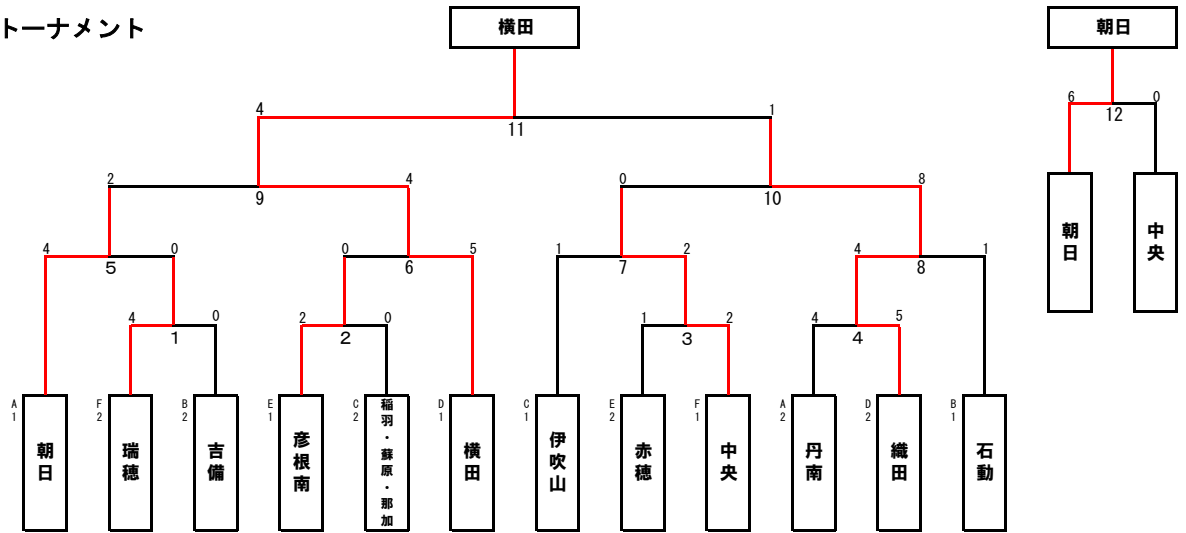

第44回西日本小学生・中学生6人制ホッケー選手権大会 組合せ表

【 中学生男子の部 】

■決勝トーナメント

■予選リーグ

A組		B組		C組		D組		E組		F組	
朝日	1	石動	1	伊吹山	1	横田	1	彦根南	1	瑞穂	2
丹南	2	蒲生野	3	稲羽・蘇原・那加	2	織田	2	津沢	3	中央	1
可児クラブ	3	吉備	2	立命館	3	TEAM MAG	3	赤穂	2	箕島	3

【 中学生女子の部 】

■決勝トーナメント

■予選リーグ

a組		b組		c組		d組		e組	
横田	2	朝日	1	大谷	1	蘇原	2	伊吹山中	2
石動	1	篠山丹南・瑞穂	3	中央	2	蟹谷	1	織田	1
吉備	3	那加・稲羽・かかみの	2	彦根南	3	立命館	3	赤穂	3