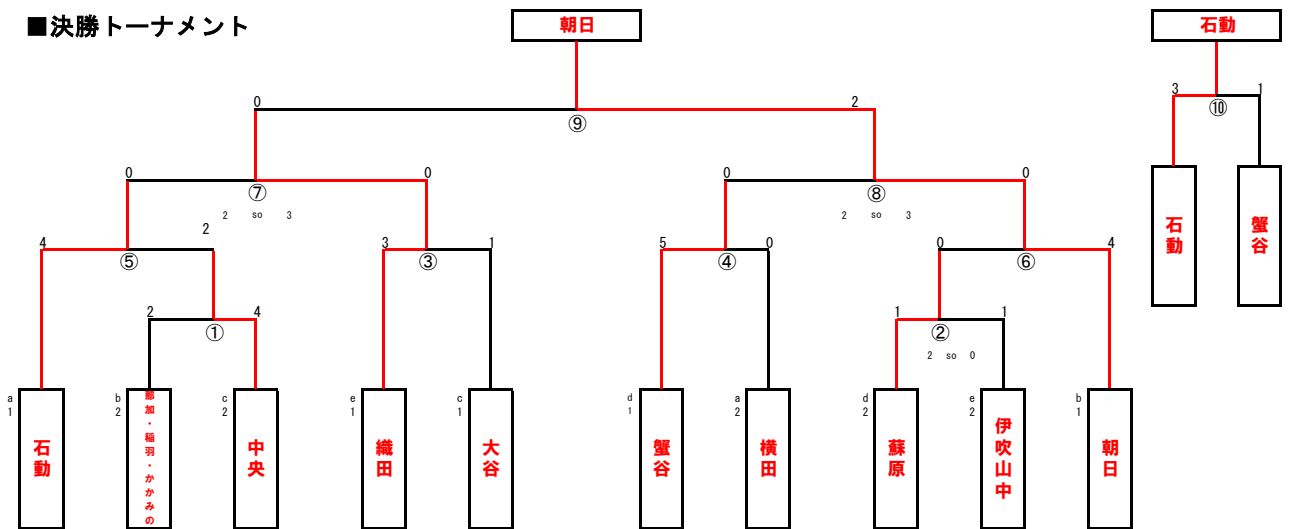

第44回西日本小学生・中学生6人制ホッケー選手権大会 組合せ表

【 中学生男子の部 】

■決勝トーナメント

■予選リーグ

A組		B組		C組		D組		E組		F組	
朝日	1	石動	1	伊吹山	1	横田	1	彦根南	1	瑞穂	2
丹南	2	蒲生野	3	稲羽・蘇原・那加	2	織田	2	津沢	3	中央	1
可児クラブ	3	吉備	2	立命館	3	TEAM MAG	3	赤穂	2	箕島	3

【 中学生女子の部 】

■決勝トーナメント

■予選リーグ

a組		b組		c組		d組		e組	
横田	2	朝日	1	大谷	1	蘇原	2	伊吹山中	2
石動	1	篠山丹南・瑞穂	3	中央	2	蟹谷	1	織田	1
吉備	3	那加・稲羽・かかみの	2	彦根南	3	立命館	3	赤穂	3